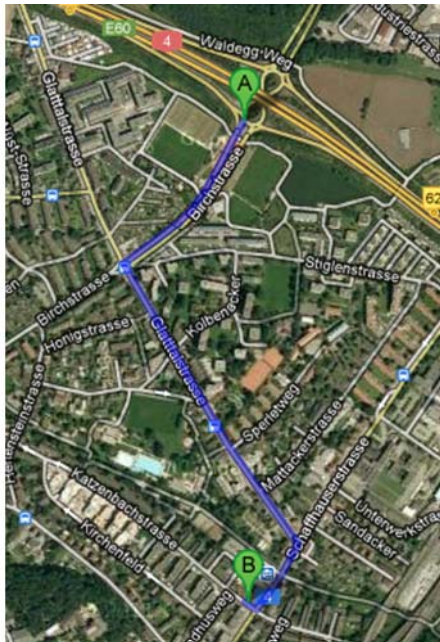

Unser zu Hause!

Hotel-Restaurant Landhus
Katzenbachstrasse 10
8052 Zürich-Seebach
Tel. 044/308 34 00
www.landhus-zuerich.ch

Parkplätze

Längs + Seitlich des Gebäudes.
Sowie grosser öffentlicher Parkplatz von
dieser Strassenseite her zugänglich!

Zufahrt von

Autobahnausfahrt ZH-Seebach.

ÖV: Endstation Tram 14 Seebach. Ca. 75meter entfernt.
Keine Strasse muss überquert werden!
Ganze Verschiebung: Oerlikon nach Seebach 5minuten

- ▶ Stern Oerlikon
- 2 ● Bahnhof Oerlikon Ost
- 3 ● Felsenrainstrasse
- 4 ● Seebacherplatz
- 5 ● Seebach