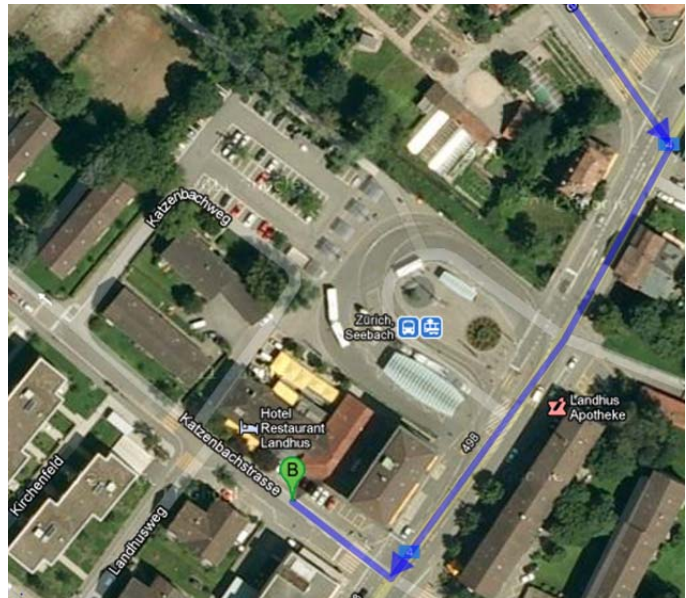

Unser zu Hause!

Hotel-Restaurant Landhus
Katzenbachstrasse 10
8052 Zürich-Seebach
Tel. 044/308 34 00
www.landhus-zuerich.ch

Parkplätze

Längs + Seitlich des Gebäudes.
Sowie grosser öffentlicher Parkplatz von
dieser Strassenseite her zugänglich!

Zufahrt von

Autobahnausfahrt ZH-Seebach.

ÖV: Endstation Tram 14 Seebach. Ca. 75meter entfernt.
Keine Strasse muss überquert werden!
Ganze Verschiebung: Oerlikon nach Seebach 5minuten

- ▶ Stern Oerlikon
- 2 ● Bahnhof Oerlikon Ost
- 3 ● Felsenrainstrasse
- 4 ● Seebacherplatz
- 5 ● Seebach